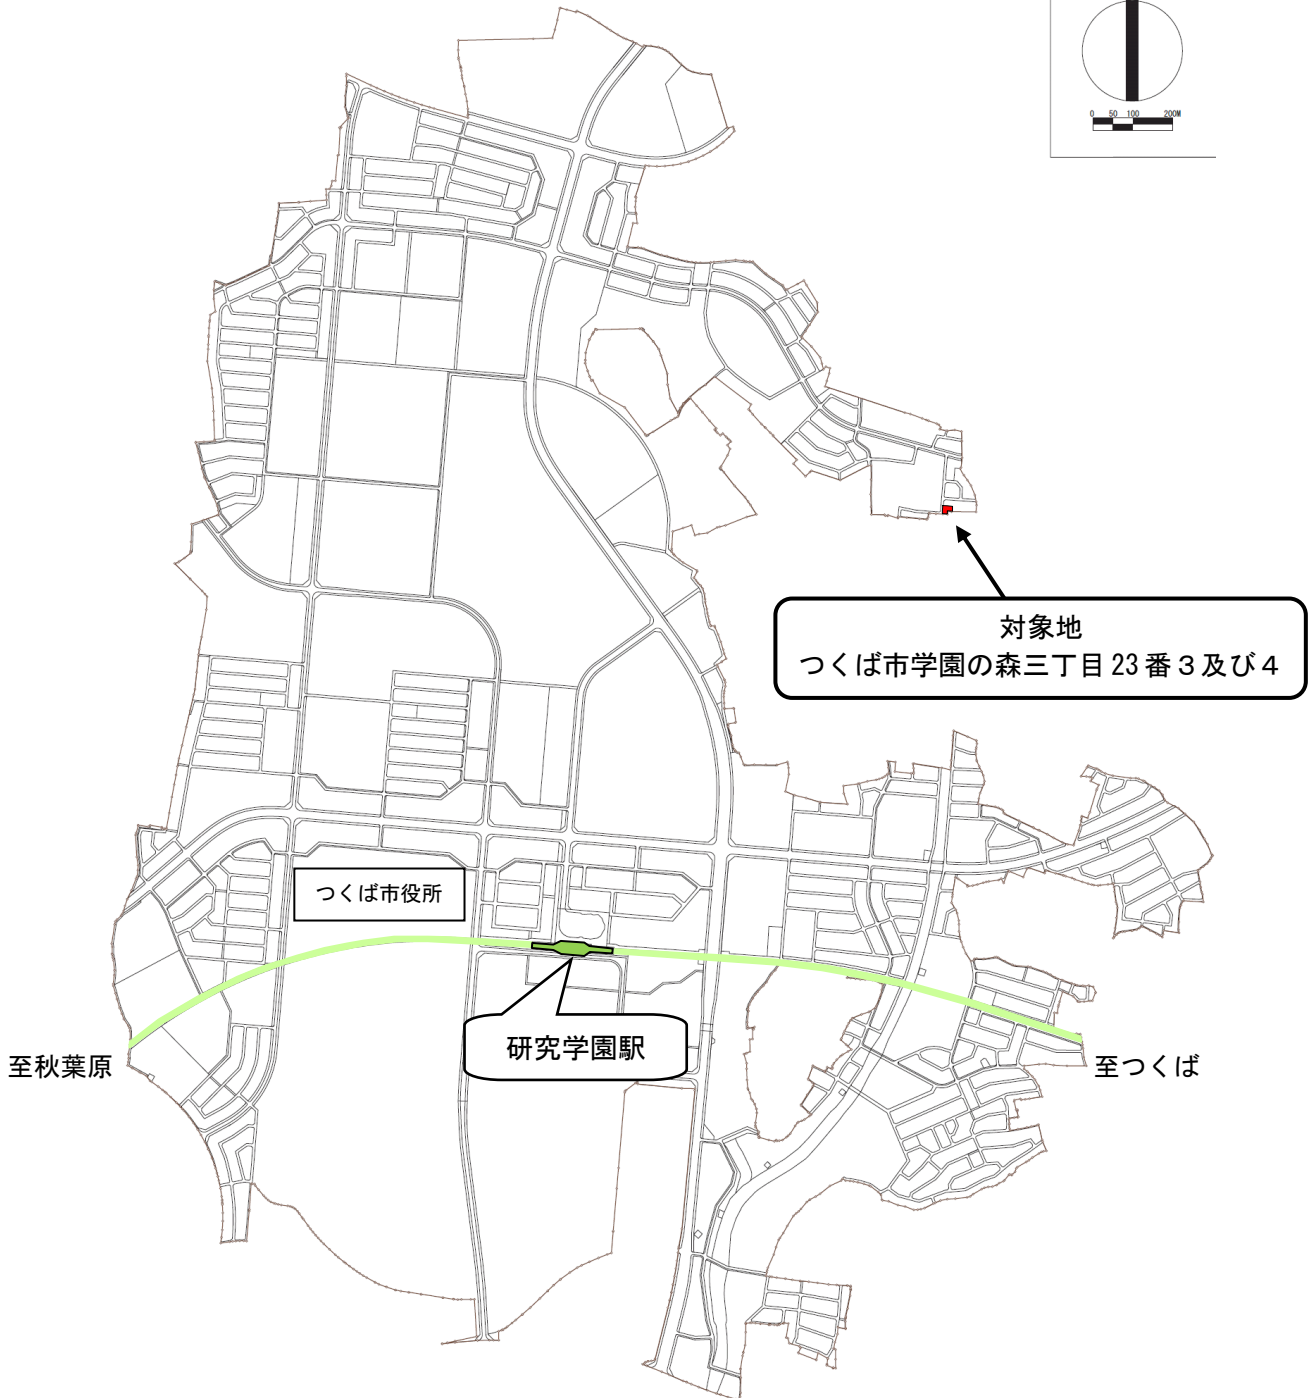

# 物件位置図

(つくば市学園の森三丁目 23 番 3 及び 4)

対象地

つくば市学園の森三丁目 23 番 3 及び 4

つくば市役所

研究学園駅

至秋葉原

至つくば