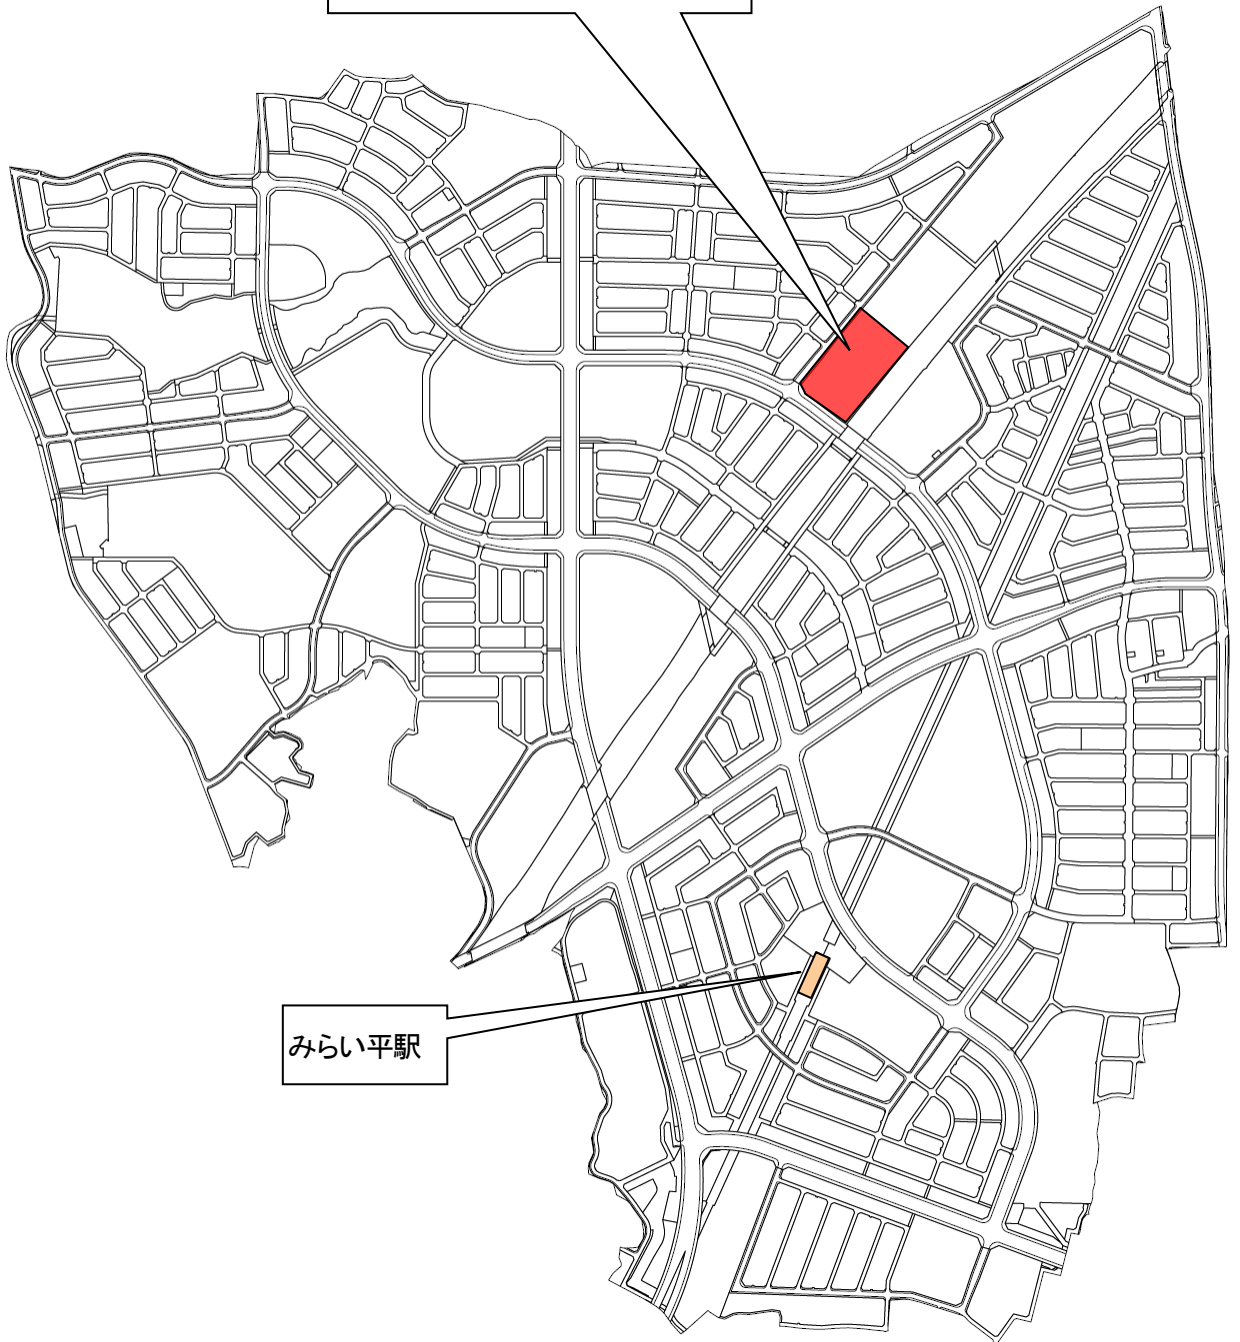

# 物件位置図 (つくばみらい市紫峰ヶ丘三丁目 36 番 1)

対象地  
紫峰ヶ丘三丁目 36 番 1

みらい平駅