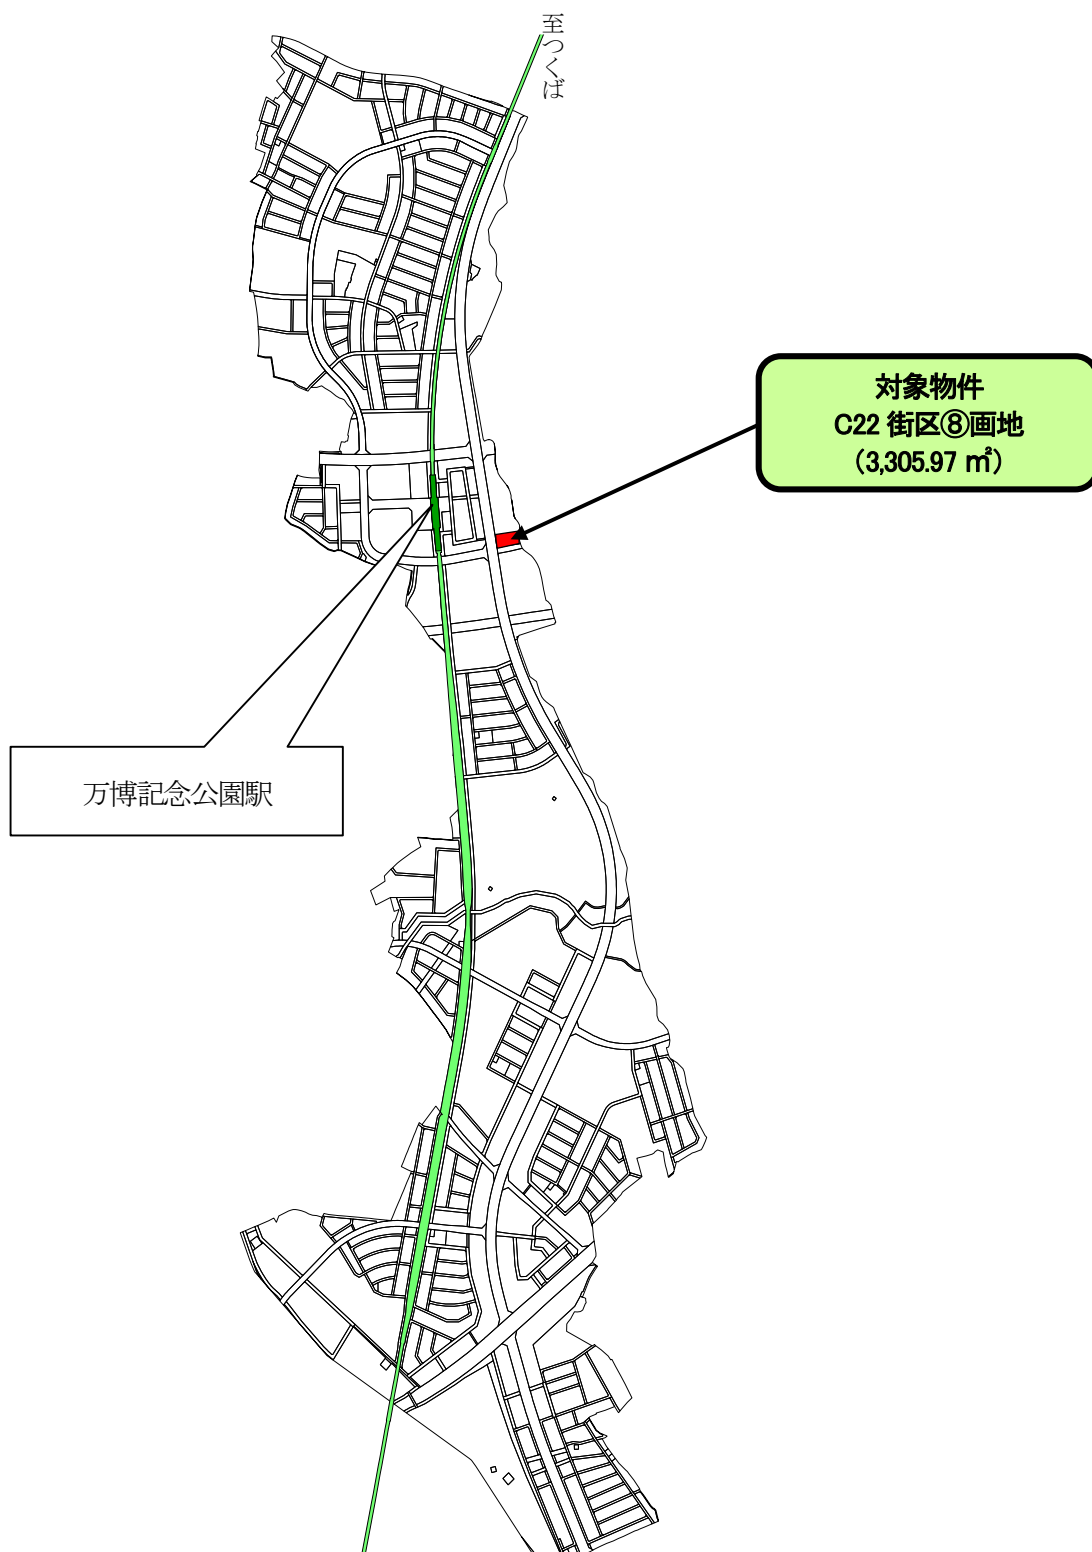

物件位置図 (島名・福田坪地区 C22 街区⑧画地)

至秋葉原