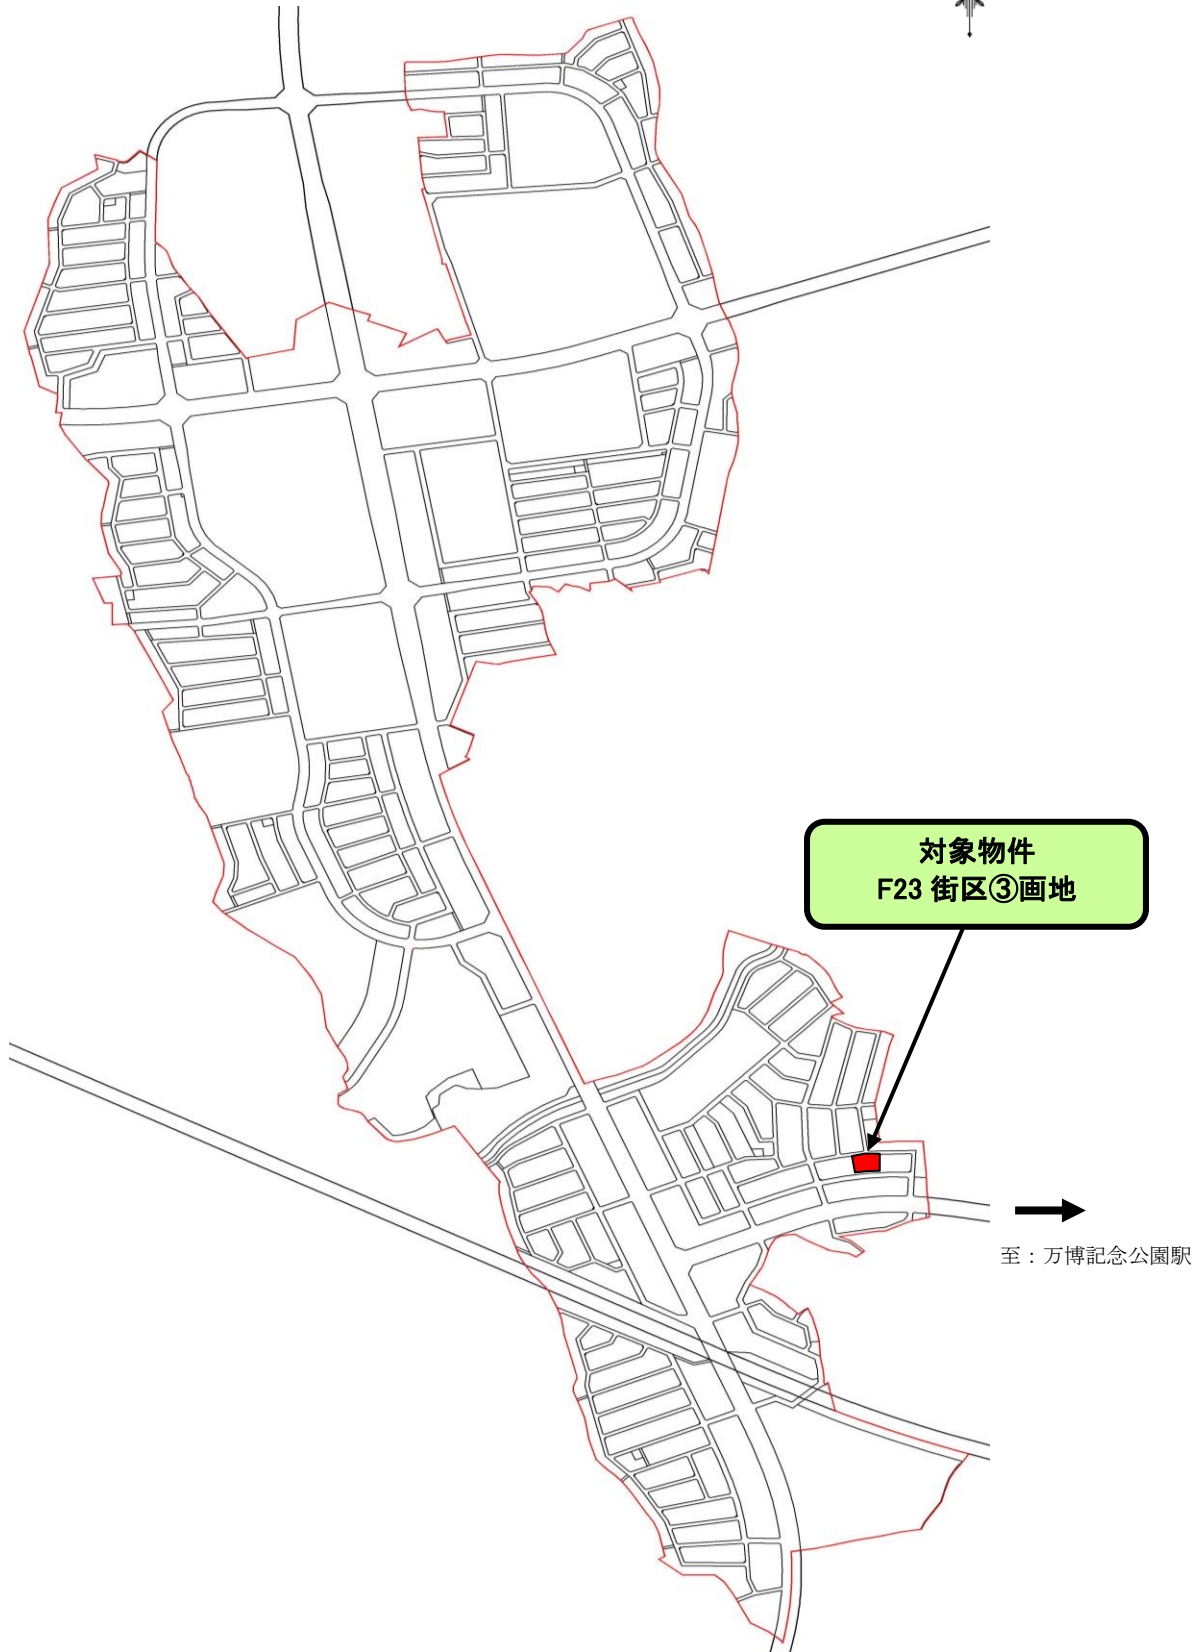

物件位置图 (上河原崎・中西地区 F23 街区③画地)

对象物件
F23 街区③画地

至：万博記念公園駅